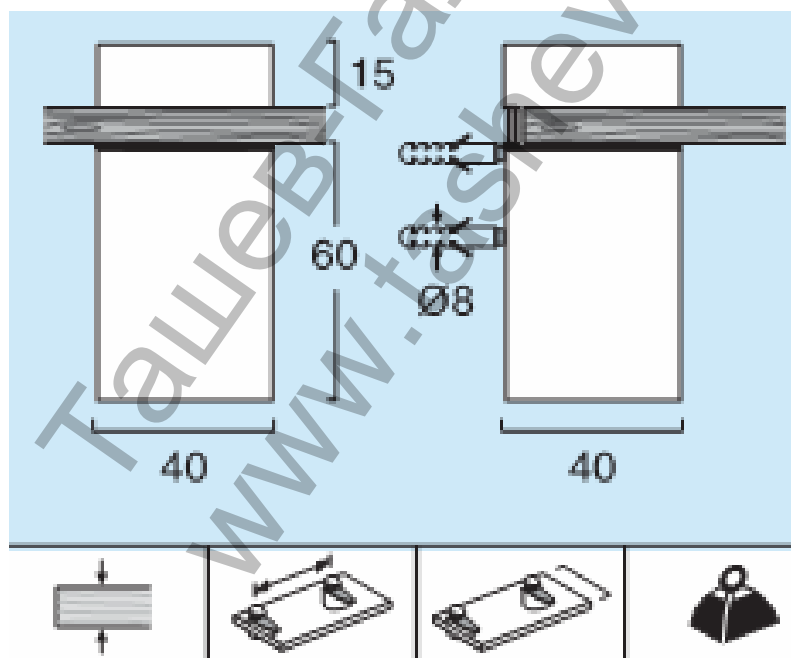

Рафтоносач Rei регулируем за рафт 3-34 мм 60x40x40 мм, хром, R 449 CP

Артикулен номер: R449

Конзола 40X60X40мм/ за рафтове с дебелина 34мм. Покрития: Хром(РС),Мат-Хром(МСС)

Производител:"REI"-Испания

3-34

< 350

250

30

Продукт: [Рафтоносач Rei регулируем за рафт 3-34 мм 60x40x40 мм, хром, R 449 CP](#)

Категория: [Рафтоносачи](#)

Бранд: [Rei](#)

Категория бранд: [Рафтоносач Rei](#)